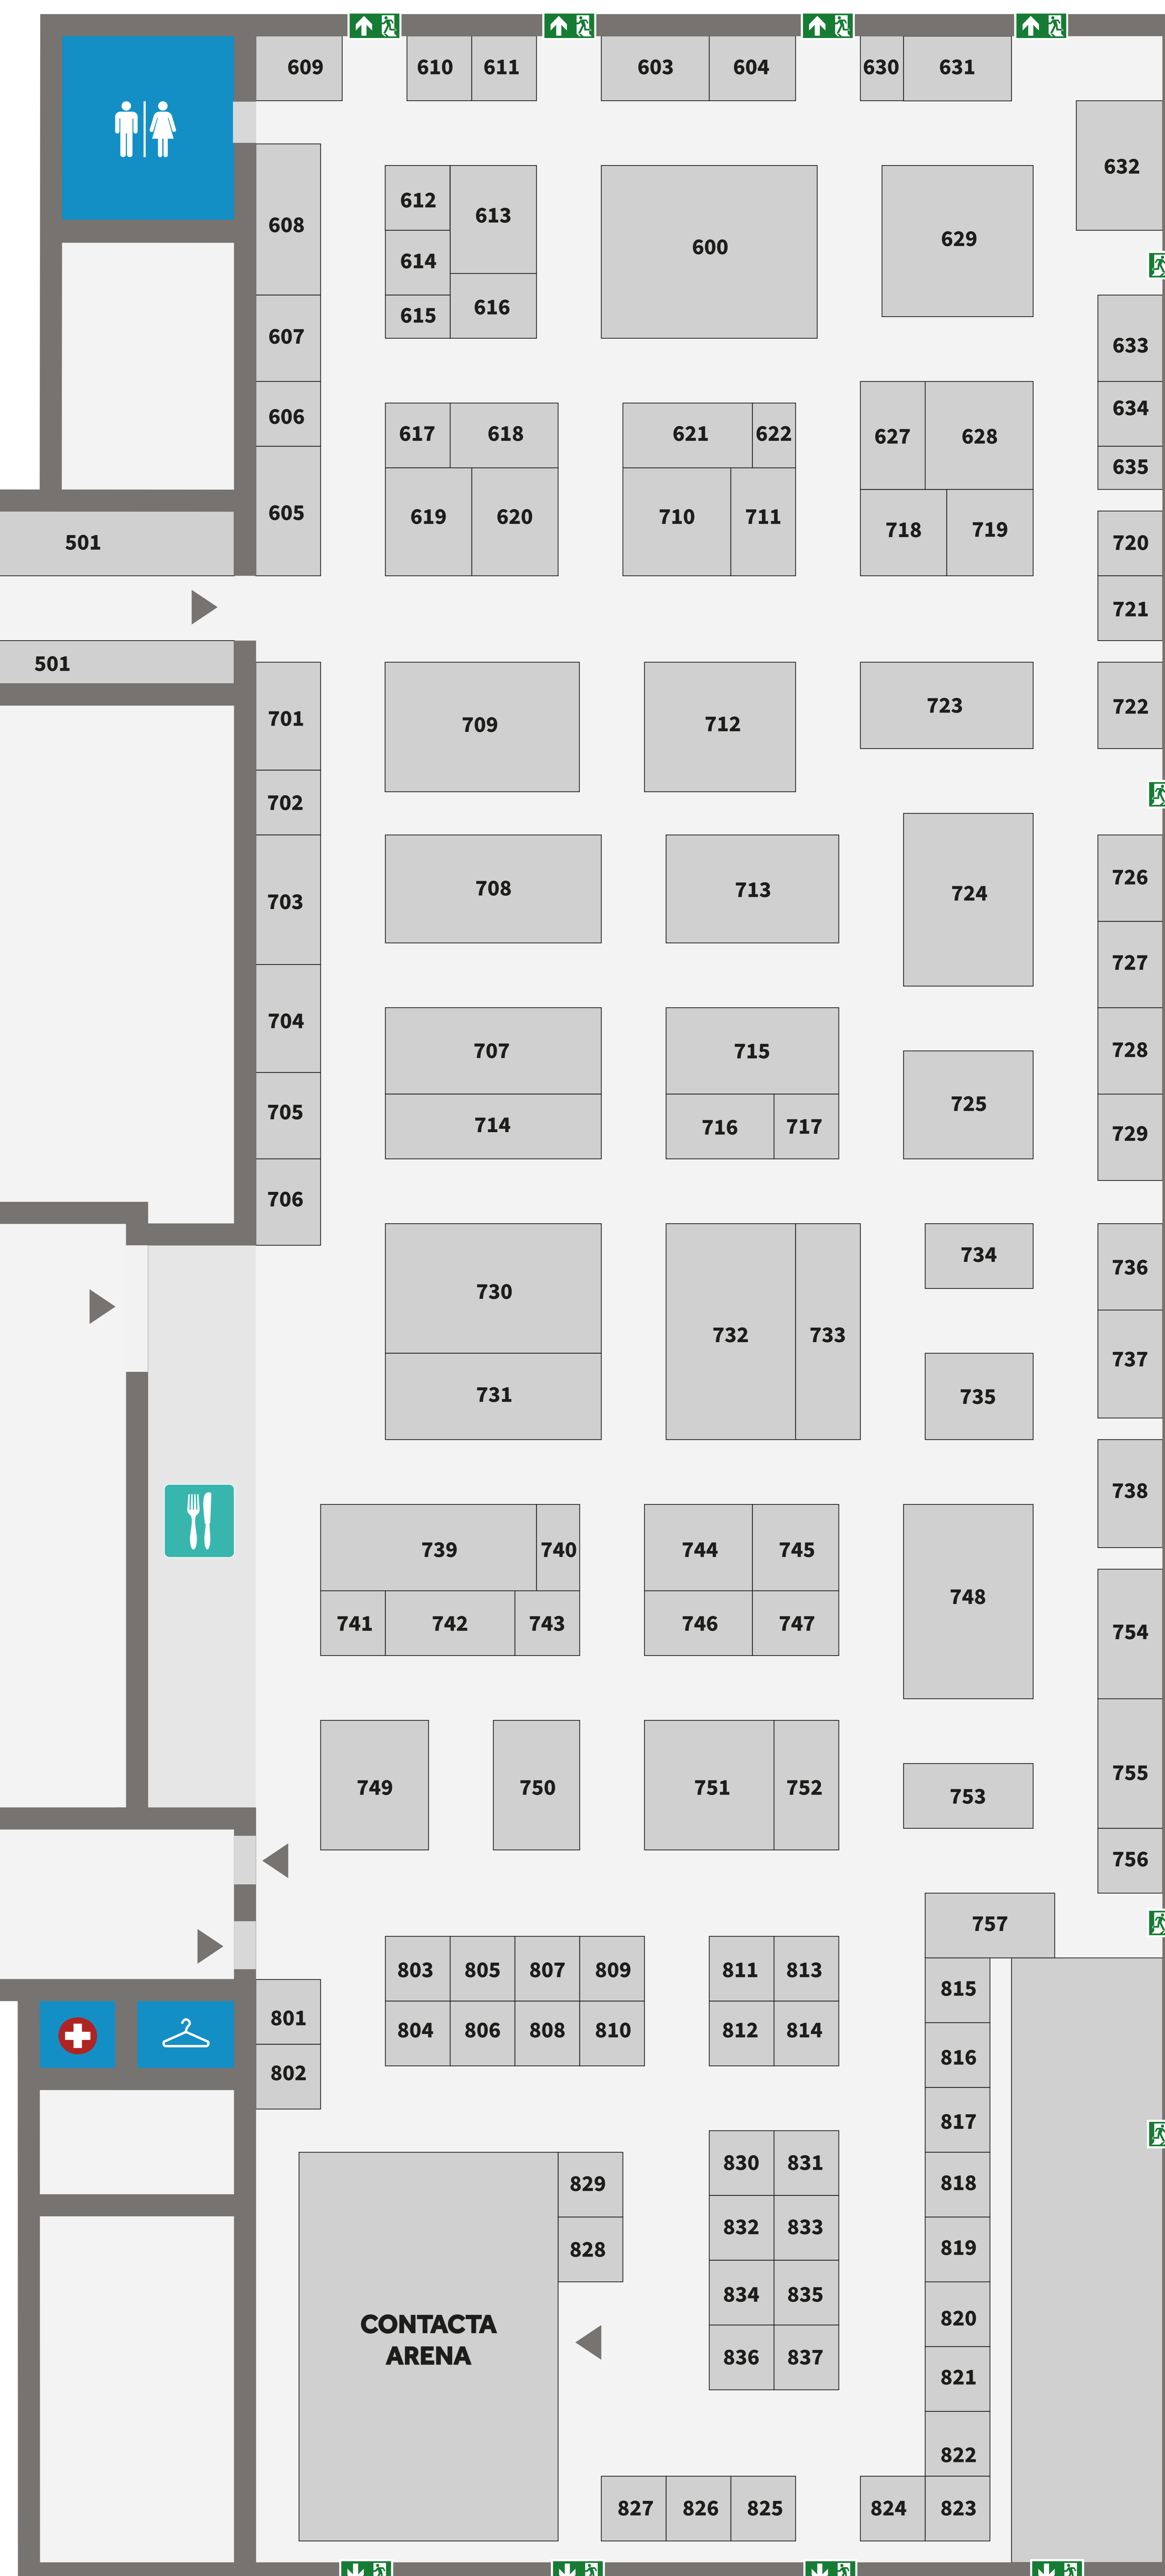

Plattegrond 2021

Noordzeehal (hal 1)

Wijzigingen en drukfouten voorbehouden.

Westerscheldehal (hal 2)

Noordzeehal

Individueel
Bevelanden Plein
Walcheren Plein
BCK Plein

Westerscheldehal

Individueel
Zeeuws-Vlaams Plein
Innovation District
Werken in Zeeland