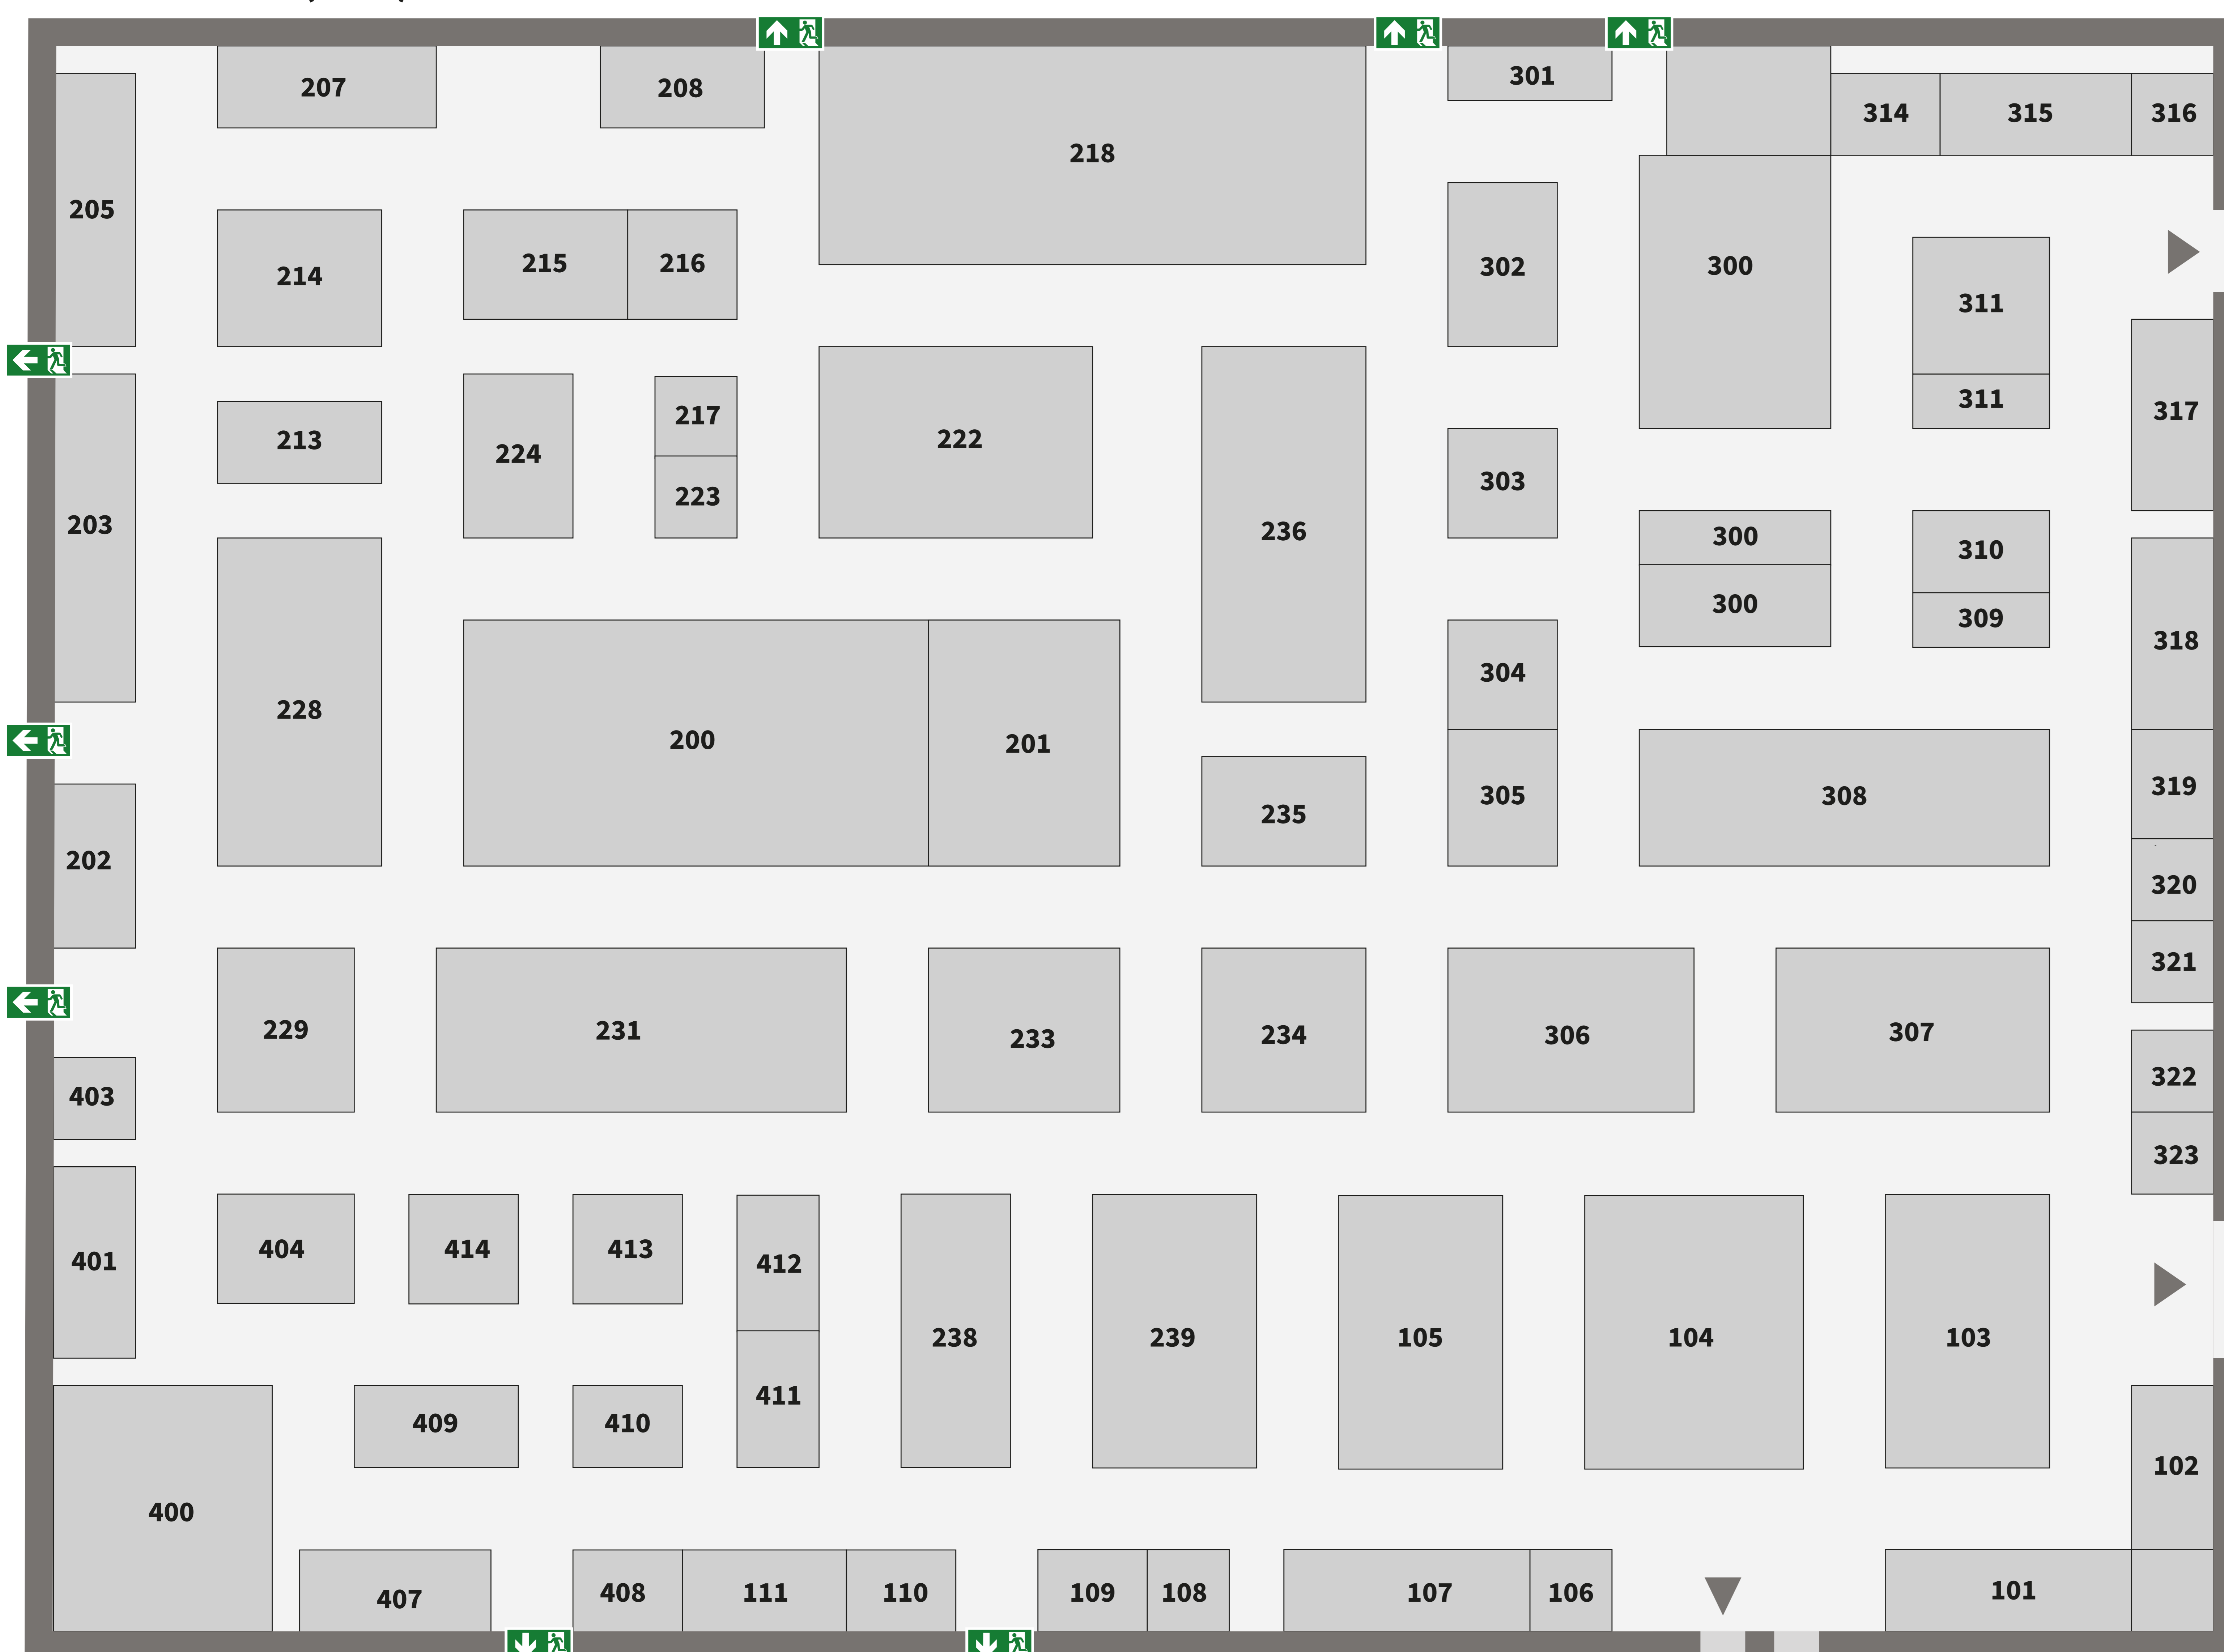

Plattegrond 2021

Noordzeehal (hal 1)

Wijzigingen en drukfouten voorbehouden.

Westerscheldehal (hal 2)

Noordzeehal

Individueel
Bevelanden Plein
Walcheren Plein
BCK Plein

Westerscheldehal

Individueel
Zeeuws-Vlaams Plein
Innovation District
Werken in Zeeland